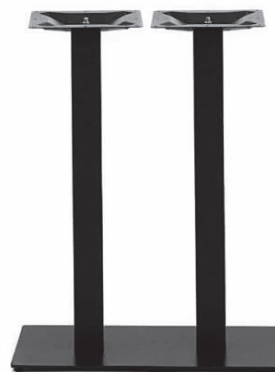

Gestelle Gastronomie - Schwarz

SOLO-Gestell
Höhe 72cm - Tische 50-80cm
Fuß: 40x40cm - Säule: 8x8cm

DUO-Gestell
Höhe 72cm - Tische bis 140x80
Fuß: 40x70cm - Säule 8x8cm

SOLO-Stehtischgestell
Höhe 108cm - Tische 50-80cm
Fuß: 40x40cm - Säule: 8x8cm

DUO-Stehtischgestell
Höhe 108cm - Tische bis 140x80
Fuß: 40x70cm - Säule 8x8cm

SOLO-Stehtischgestell Fußtritt
Höhe 108cm - Tische 50-80cm
Fuß: 45x45cm - Säule: 8x8cm

DUO-Stehtischgestell Fußtritt
Höhe 108cm - Tische bis 140x80
Fuß: 45x98cm - Säule 8x8cm

Gestelle Gastronomie - Edelstahl

SOLO-Gestell
Höhe 72cm - Tische 50-80cm
Fuß: 40x40cm - Säule: 8x8cm

DUO-Gestell
Höhe 72cm - Tische bis 140x80
Fuß: 40x70cm - Säule 8x8cm

SOLO-Stehtischgestell
Höhe 108cm - Tische 50-80cm
Fuß: 40x40cm - Säule: 8x8cm

DUO-Stehtischgestell
Höhe 108cm - Tische bis 140x80
Fuß: 40x70cm - Säule 8x8cm

SOLO-Gestell Rund
Höhe 72cm - Tische 50-80cm
Fuß: 40cm - Säule: 4,3cm