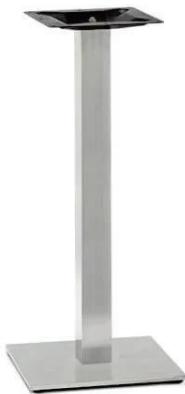

Gestelle Gastronomie - Schwarz

SOLO-Gestell
Höhe 72cm - Tische 50-80cm
Fuß: 40x40cm - Säule: 8x8cm

DUO-Gestell
Höhe 72cm - Tische bis 140x80
Fuß: 40x70cm - Säule 8x8cm

SOLO-Stehtischgestell
Höhe 108cm - Tische 50-80cm
Fuß: 40x40cm - Säule: 8x8cm

DUO-Stehtischgestell
Höhe 108cm - Tische bis 140x80
Fuß: 40x70cm - Säule 8x8cm

SOLO-Stehtischgestell Fußtritt
Höhe 108cm - Tische 50-80cm
Fuß: 45x45cm - Säule: 8x8cm

DUO-Stehtischgestell Fußtritt
Höhe 108cm - Tische bis 140x80
Fuß: 45x98cm - Säule 8x8cm

Gestelle Gastronomie - Edelstahl

SOLO-Gestell
Höhe 72cm - Tische 50-80cm
Fuß: 40x40cm - Säule: 8x8cm

DUO-Gestell
Höhe 72cm - Tische bis 140x80
Fuß: 40x70cm - Säule 8x8cm

SOLO-Stehtischgestell
Höhe 108cm - Tische 50-80cm
Fuß: 40x40cm - Säule: 8x8cm

DUO-Stehtischgestell
Höhe 108cm - Tische bis 140x80
Fuß: 40x70cm - Säule 8x8cm

SOLO-Gestell Rund
Höhe 72cm - Tische 50-80cm
Fuß: 40cm - Säule: 4,3cm