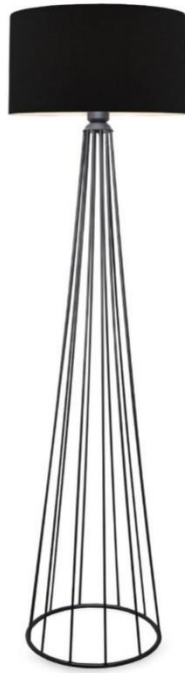

Modell Dortmund – Preis: 149 Euro

Produktdetails:

- Stilvolle Stehleuchte in einem außergewöhnlichen Design
- Untergestelltes Regal mit 3 offenen Ablagefächern

Technische Daten:

- Lampenfassung: 1 x E27, max. 20W (Lieferung ohne Leuchtmittel)
- Spannung: 230V, 50Hz / Schaltertyp: Schnurzwischenschalter

Material:

- Regal: MDF / Lampengestell: Metall / Lampenschirm: Stoff (100% Polyester)

Maße:

- Gesamthöhe: 140 cm / Kabellänge: 200 cm
- Lampenschirm (HxØ): 20 x 37 cm / Regal (HxBxT): 91,5 x 37 x 15 cm

Farbe:

- Regal: Holzfarben
- Lampengestell + Lampenschirm: Schwarz

Modell Erfurt – Preis: 199 Euro

Produktdetails:

- Stilvolle Stehleuchte in einem außergewöhnlichen Design

Technische Daten:

- Lampenfassung: 1 x E27, max. 20W (Lieferung ohne Leuchtmittel)
- Spannung: 230V, 50Hz
- Schaltertyp: Schnurzwischenschalter