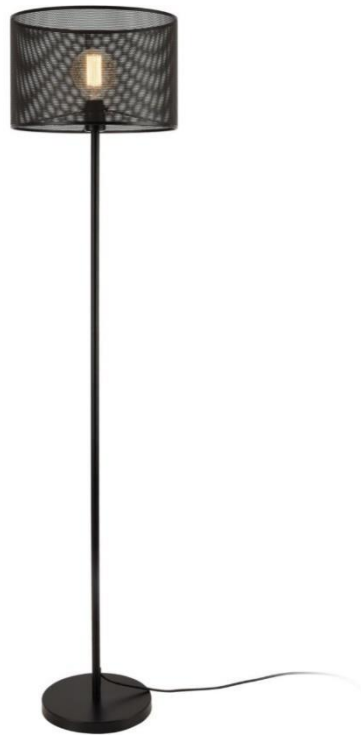

Material:

- Gestell: Metall
- Lampenschirm: Stoff

Maße:

- Gesamthöhe: 153 cm
- Lampenschirm (ØxH): 50 x 23,5 cm
- Kabellänge: 180 cm

Modell Düsseldorf – Preis: 119 Euro

Produktdetails:

- Stilvolle Stehleuchte in einem außergewöhnlichen Design
- Ideal geeignet für Ihren Wohnbereich
- Mit einer Lampenfassung

Maße:

- Gesamthöhe: 136 cm
- Lampenschirm (HxB): 21 x 36,5 cm

Modell Köln – Preis: 119 Euro

Produktdetails:

- Stilvolle Stehleuchte in einem außergewöhnlichen Design
- Ideal geeignet für Ihren Wohnbereich
- Mit einer Lampenfassung

Maße:

- Gesamthöhe: 136 cm
- Lampenschirm (HxB): 18,5 x 36,5 cm

Modell Wolfsburg – Preis: 119 Euro

Produktdetails:

- Stilvolles Design
- Effektvolle Beleuchtung

Spannung: 230V, 50Hz

Schaltertyp: Schnurzwischenschalter

Fassung: 1x E27, max. 40W (Lieferung ohne Leuchtmittel)

Material: Metall / Stoff (100% Polyester)

Farbe: Schwarz

Maße:

Höhe: 150 cm

Schirm (Höhe x Durchmesser Ø): 29,5 cm x 40 cm

Fußabstand: ca. 60 cm

Modell Paderborn – Preis: 129 Euro