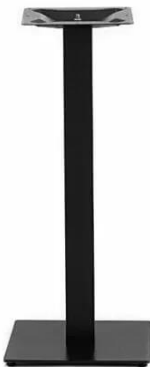

X-Bein Gestell mit Strebe

Bankbeine mit Lehne

Rückenlehnen-Halter

Gestelle Gastronomie - Schwarz

SOLO-Gestell
Höhe 72cm - Tische 50-80cm
Fuß: 40x40cm - Säule: 8x8cm

DUO-Gestell
Höhe 72cm - Tische bis 140x80
Fuß: 40x70cm - Säule 8x8cm