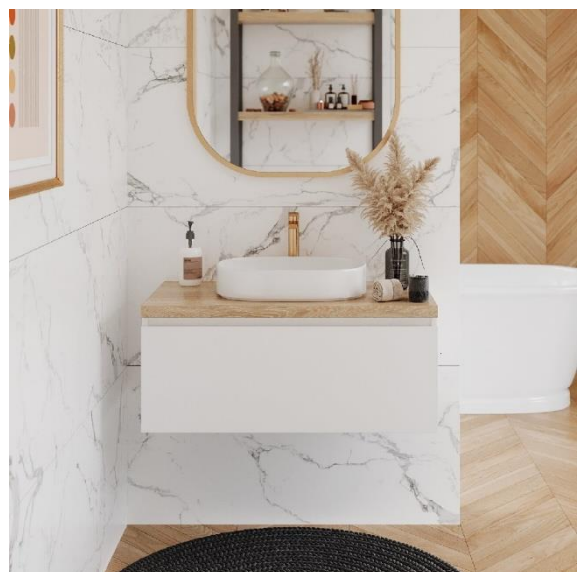

Standartgrößen 40mm Stärke:

80×50 cm - 100×50 cm - 120×50 cm - 140x50cm - 160×50 cm - 180x50cm - 200×50 cm

Waschtischunterschränke Groß

Farbtöne Schwarz & Weiß

Preis: 1949 Euro (endbehandelt und inkl. MwSt)

Waschtischunterschränke Klein

Farbtöne Schwarz & Weiß

Preis: 1399 Euro (endbehandelt und inkl. MwSt)

Tischgestelle aus Stahl oder Eiche

MASSIV

Unser Ziel ist es, Ihnen die Möglichkeit zu geben, Ihre Kreativität voll auszuleben. Daher finden Sie bei uns eine breite Palette an Tischbeinen und -gestellen aus Stahl, die perfekt zu unseren Tischplatten passen. Sie haben die Wahl bei der Farbgestaltung, denn alle unsere Stahlgestelle können in Ihrer bevorzugten Farbe gefertigt werden.