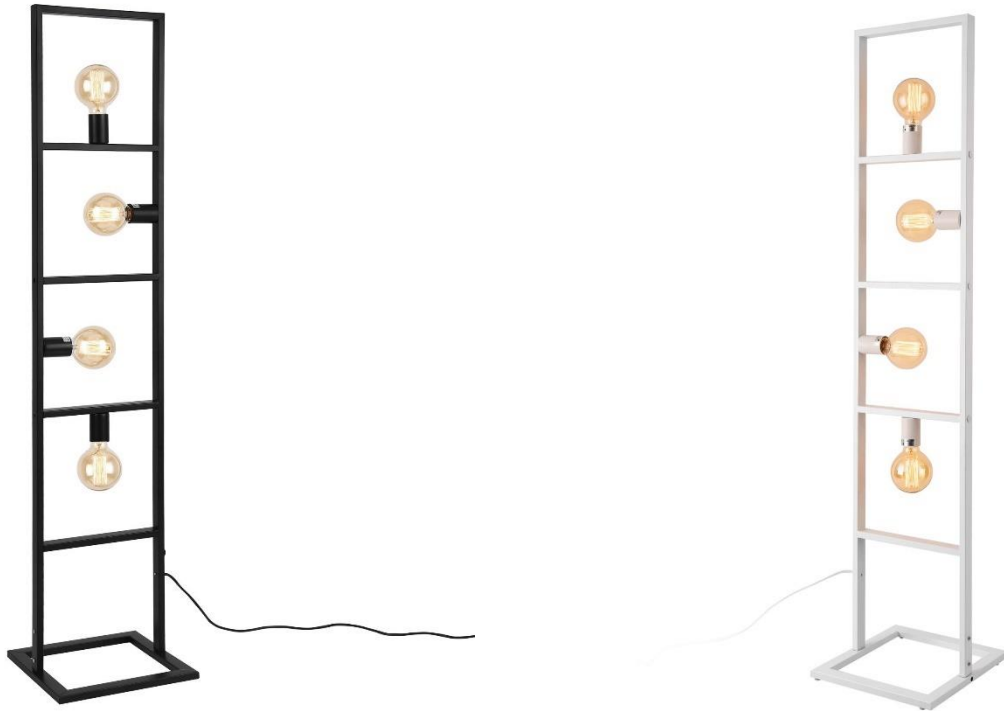

HINWEIS: Alle Lampen erwerben Sie **OHNE Leuchtmittel!**

Alle Preise sind inklusive MwSt.

Modell München - Preis: 129 Euro

Produktdetails:

- Moderne und stylische Stehleuchte mit 3 Lampenfassungen
- Außergewöhnliches Design
- Effektvolle Beleuchtung

Spannung: 230V, 50Hz

Schaltertyp: Schnurzwischenschalter

Fassung: 3 x E27, max. 60W (Lieferung ohne Leuchtmittel)

Material: Metall / Lampenfassungen: Messingfarben

Maße:

Gesamt (HxBxT): 140 x 30 x 30 cm

Kabellänge: ca. 180 cm

Modell Berlin – Preis: 119 Euro

Produktdetails:

- Moderne und stylische Stehleuchte mit 4 Lampenfassungen
- Außergewöhnliches Design
- Effektvolle Beleuchtung

Spannung: 230V, 50Hz

Schalertyp: Schnurzwischenschalter

Fassung: 4 x E27, max. 60W (Lieferung ohne Leuchtmittel)

Material: Metall

Maße:

Höhe: 142,5 cm

Breite: 31 cm

Tiefe: 31 cm

Modell Hamburg – Preis: 119 Euro

Produktdetails: