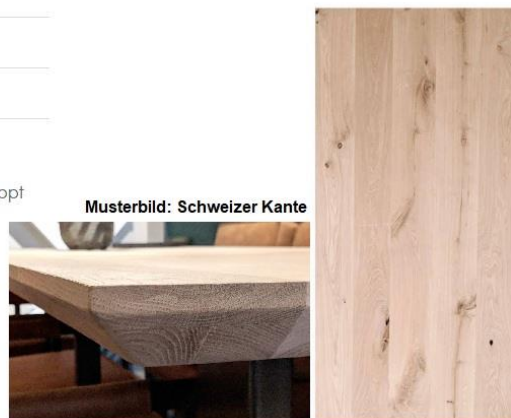

Tischplatten mit schweizer Kante

EICHEN TISCHPLATTE TWIN LINE SCHWEIZER KANTE

Twin Line Schweizer Kante

Plattenstärke 45 mm (22,5+22,5)

Oberfläche geschliffen

Besonderheiten

- aufgedoppelt, der Rahmen wird mit der selben Lamelle umgeklappt
- Schweizer Kante
- elegant-ländliche, natürliche Ausstrahlung
- standardmäßig Stahlprofile & Entlastungsrillen auf der Rückseite
- Trockenrisse, sowie offene Äste gehören zum natürlichen

Erscheinungsbild der Platte

- Verleimung D3

EICHEN TISCHPLATTE BERGEN SOLID

Bergen Solid

Lamellenbreite bis 120 mm

Plattenstärke 36 mm

Oberfläche geschliffen

Besonderheiten

- Schweizer Kante mit abgerundeten Ecken
- geschliffene Oberfläche
- nach außen verjüngende Kanten mit abgerundeten Stirnseiten
- Trockenrisse, sowie offene Äste gehören zum natürlichen

Erscheinungsbild der Platte