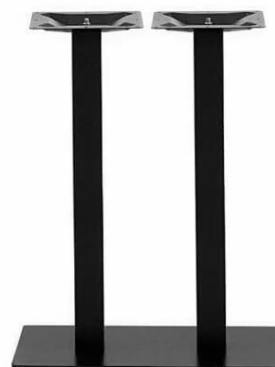

DUO-Stehtischgestell
Höhe 108cm - Tische bis 140x80
Fuß: 40x70cm - Säule 8x8cm