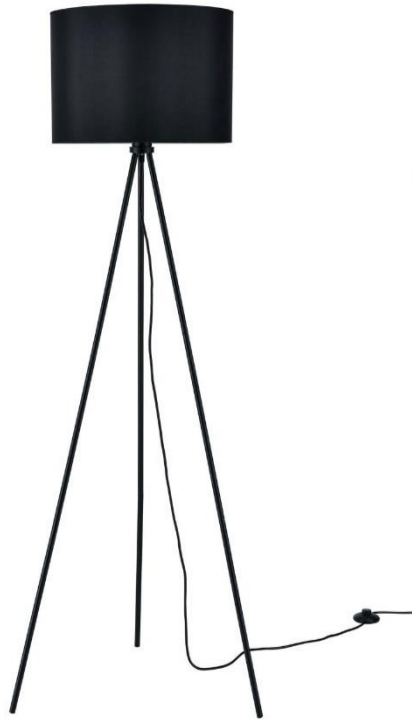

Material:

- Gestell: Metall
- Lampenschirm: Stoff

Maße:

- Gesamthöhe: 153 cm
- Lampenschirm (ØxH): 50 x 23,5 cm
- Kabellänge: 180 cm

Modell Düsseldorf – Preis: 119 Euro

Produktdetails:

- Stilvolle Stehleuchte in einem außergewöhnlichen Design
- Ideal geeignet für Ihren Wohnbereich
- Mit einer Lampenfassung

Maße:

- Gesamthöhe: 136 cm
- Lampenschirm (HxB): 21 x 36,5 cm

Modell Köln – Preis: 119 Euro

Produktdetails:

- Stilvolle Stehleuchte in einem außergewöhnlichen Design
- Ideal geeignet für Ihren Wohnbereich
- Mit einer Lampenfassung

Maße:

- Gesamthöhe: 136 cm
- Lampenschirm (HxB): 18,5 x 36,5 cm

Modell Wolfsburg – Preis: 119 Euro

Produktdetails:

- Stilvolles Design
- Effektvolle Beleuchtung

Spannung: 230V, 50Hz

Schaltertyp: Schnurzwischenschalter

Fassung: 1x E27, max. 40W (Lieferung ohne Leuchtmittel)

Material: Metall / Stoff (100% Polyester)

Farbe: Schwarz

Maße:

Höhe: 150 cm

Schirm (Höhe x Durchmesser Ø): 29,5 cm x 40 cm

Fußabstand: ca. 60 cm

Modell Paderborn – Preis: 129 Euro