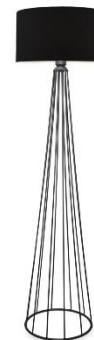

U-Beine Mini

Standardfarbe Schwarz

- Höhe: 41cm
- Geeignet für Sitzbänke und alle Tischbreiten

Spider Classic Mini

Standardfarbe Schwarz

- Länge: 90cm
- Breite: 60cm
- Höhe: 38cm

Spider Long Rund Mini

Standardfarbe Schwarz

- Länge: 90cm
- Breite: 56cm
- Höhe: 38cm

Stehlampen

Produktübersicht & Preisliste:

Modell München	129 Euro
Modell Berlin	119 Euro
Modell Hamburg	119 Euro
Modell Leipzig	129 Euro
Modell Hannover	119 Euro
Modell Stuttgart	119 Euro
Modell Dortmund	149 Euro
Modell Erfurt	199 Euro
Modell Bremen	119 Euro
Modell Kiel	129 Euro
Modell Düsseldorf	119 Euro
Modell Köln	119 Euro
Modell Wolfsburg	119 Euro
Modell Paderborn	129 Euro
Modell Bayreuth	129 Euro
Modell Ulm	149 Euro
Modell Magdeburg	119 Euro
Modell Freiburg	149 Euro
Modell Bonn	139 Euro