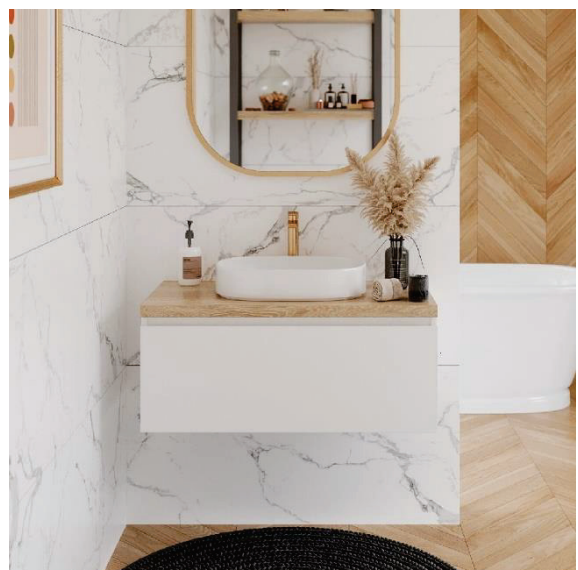

Waschtischplatten

Modell Christina

Waschtischplatte mit gerader Kante - endbehandelt

Details:

- 40 mm stark
- 120-240 mm breite Lamellen
- Risse schwarz gespachtelt
- Oberfläche geschliffen und in Wunschfarbe lackiert

Standartgrößen 40mm Stärke:

80×50 cm - 100×50 cm - 120×50 cm - 140x50cm - 160×50 cm - 180x50cm - 200×50 cm

Modell Mirja

Waschtischplatte mit natürlicher Baumkante - endbehandelt

Details:

- 40 mm stark
- 120-240 mm breite Lamellen
- Risse schwarz gespachtelt
- Oberfläche geschliffen und in Wunschfarbe lackiert

Standartgrößen 40mm Stärke:

80×50 cm - 100×50 cm - 120×50 cm - 140x50cm - 160×50 cm - 180x50cm - 200×50 cm

Waschtischunterschränke Groß

Farbtöne Schwarz & Weiß

Preis: 1949 Euro (endbehandelt und inkl. MwSt)

Waschtischunterschränke Klein

Farbtöne Schwarz & Weiß

Preis: 1399 Euro (endbehandelt und inkl. MwSt)