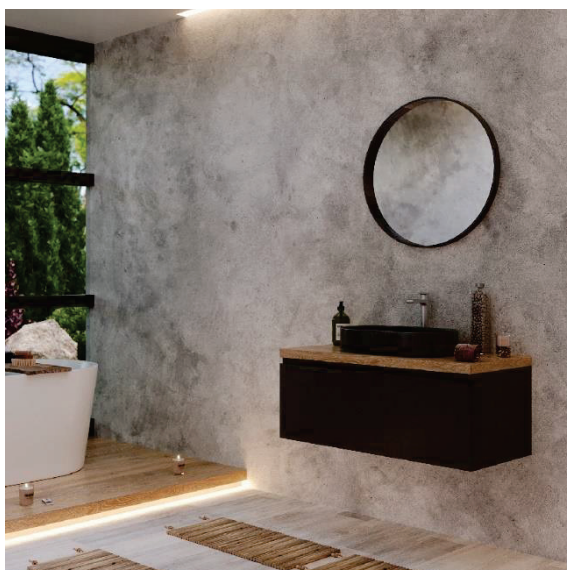

Waschtischplatten

Modell Christina

Waschtischplatte mit gerader Kante - endbehandelt

Details:

- 40 mm stark
- 120-240 mm breite Lamellen
- Risse schwarz gespachtelt
- Oberfläche geschliffen und in Wunschfarbe lackiert

Standartgrößen 40mm Stärke:

80×50 cm - 100×50 cm - 120×50 cm - 140x50cm - 160×50 cm - 180x50cm - 200×50 cm

Modell Mirja

Waschtischplatte mit natürlicher Baumkante - endbehandelt

Details:

- 40 mm stark
- 120-240 mm breite Lamellen
- Risse schwarz gespachtelt
- Oberfläche geschliffen und in Wunschfarbe lackiert

Standartgrößen 40mm Stärke:

80×50 cm - 100×50 cm - 120×50 cm - 140x50cm - 160×50 cm - 180x50cm - 200×50 cm

Waschtischunterschränke Groß

Farbtöne Schwarz & Weiß

Preis: 1949 Euro (endbehandelt und inkl. MwSt)

Waschtischunterschränke Klein

Farbtöne Schwarz & Weiß

Preis: 1399 Euro (endbehandelt und inkl. MwSt)